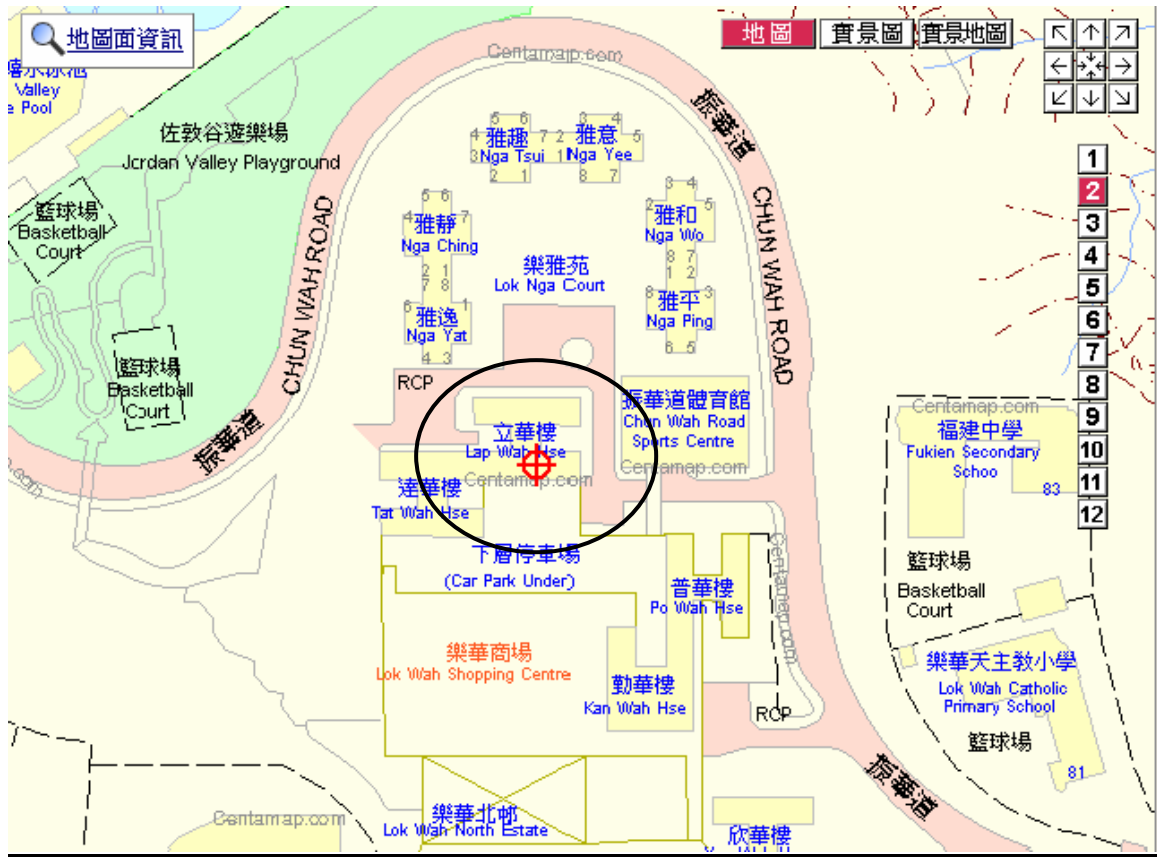

心意包暫存中心（可榮耆英鄰舍中心）（位於達怡樓）

心意包暫存中心（港深物業管理公司）（位於雲漢邨漢松樓地下）

心意包暫存中心 馮錦源辦事處 (位於立華樓)

心意包暫存中心 (基督教家庭服務中心)

心意包暫存中心 仁濟醫院羅陳楚思中學